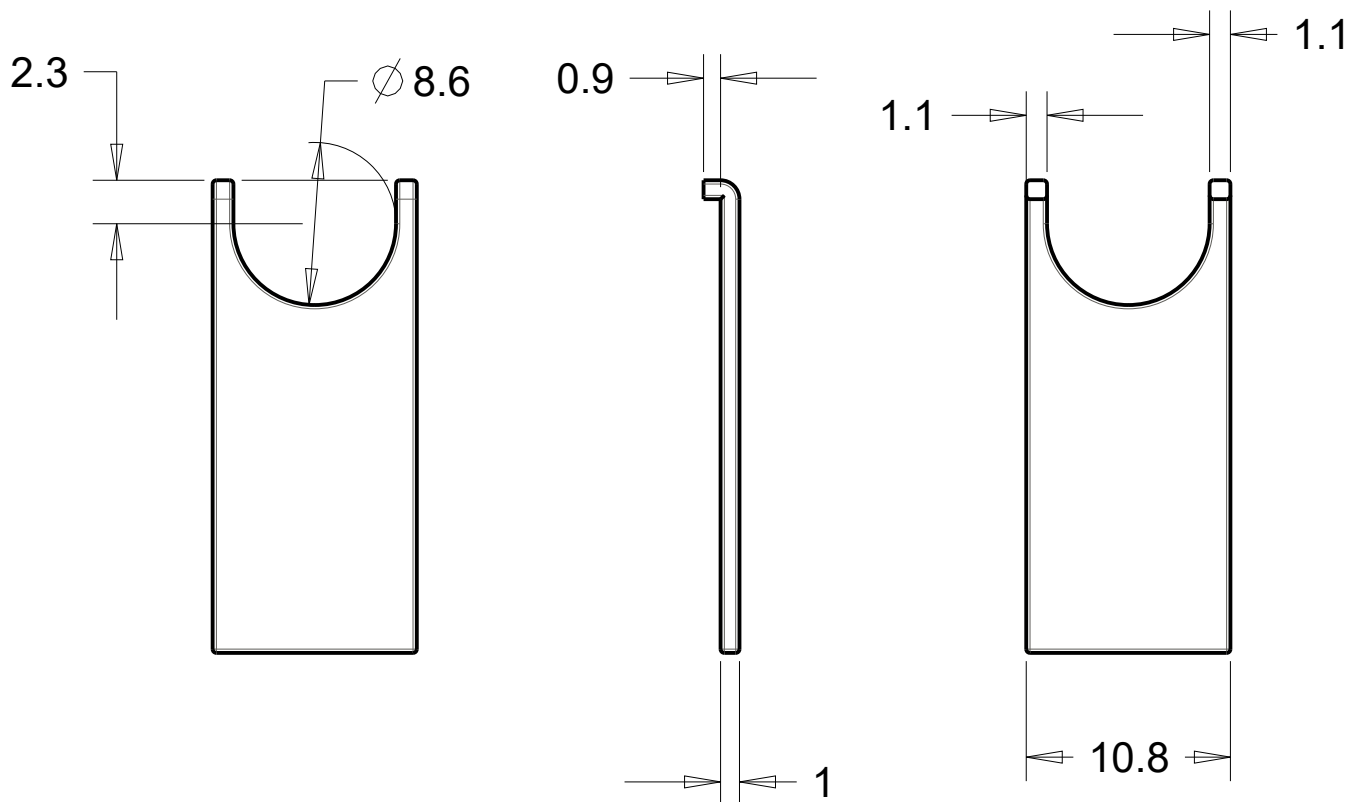

# Chiave per Smontare pistone AURORA 88 Big

Spigoli da  
mantenere vivi

Arrotondare tutti gli spigoli  
salvo quelli indicati

DETTAGLIO A  
SCALA 5.000

VEDI DETTAGLIO A

Materiale:  
Ottone, Bronzo, Acciaio  
spessore 1 mm